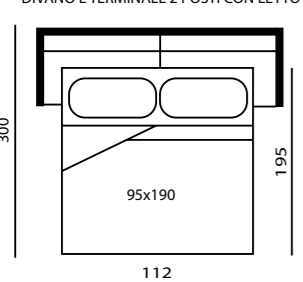

Chaise  
Longue

Terminale  
2 Posti

Divano 2 Posti

Divano 3 Posti

Divano 2 Posti

Poltrona

DIVANO E TERMINALE 2 POSTI CON LETTO

DIVANO 3 POSTI CON LETTO

**ELEMENTI**

	H	L	P	V	P
ATLANTICO DIVANO 3 POSTI (Letto)	83/99	205	104	1,80	75
ATLANTICO DIVANO 2 POSTI (Letto)	83/99	185	104	1,60	65
ATLANTICO POLTRONA	83/99	105	104	0,90	50
ATLANTICO TERMINALE 2 POSTI (Letto)	83/99	165	104	1,45	60
ATLANTICO TERMINALE 1 POSTO	83/99	95	104	0,85	40
ATLANTICO TERMINALE 2 POSTI MERIDIENNE (No Recliner)	80/99	185	104	1,55	65
ATLANTICO TERMINALE 2 POSTI MERIDIENNE (No Recliner)	80/99	115	104	1,00	45
ATLANTICO ELEMENTO CENTRALE 2 POSTI	83/99	140	104	1,25	55
ATLANTICO ELEMENTO CENTRALE 1 POSTO	83/99	70	104	0,60	30
ATLANTICO CHAISE LONGUE	83/99	104	175	1,50	55
ATLANTICO ANGOLO CLASSICO	83	110	110	1,00	45
ATLANTICO POUF RETTANGOLARE	44	55	104	0,25	20
ATLANTICO POUF QUADRATO	44	60	60	0,15	15