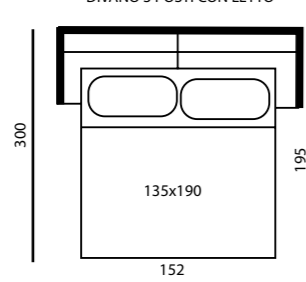

Chaise  
Longue

Terminale  
2 Posti

Divano 2 Posti

Divano 3 Posti

Divano 2 Posti

Poltrona

DIVANO E TERMINALE 2 POSTI CON LETTO

DIVANO 3 POSTI CON LETTO

**ELEMENTI**

	H	L	P	V	P
ATLANTICO DIVANO 3 POSTI (Letto)	83/99	205	104	1,80	75
ATLANTICO DIVANO 2 POSTI (Letto)	83/99	185	104	1,60	65
ATLANTICO POLTRONA	83/99	105	104	0,90	50
ATLANTICO TERMINALE 2 POSTI (Letto)	83/99	165	104	1,45	60
ATLANTICO TERMINALE 1 POSTO	83/99	95	104	0,85	40
ATLANTICO TERMINALE 2 POSTI MERIDIENNE (No Recliner)	80/99	185	104	1,55	65
ATLANTICO TERMINALE 2 POSTI MERIDIENNE (No Recliner)	80/99	115	104	1,00	45
ATLANTICO ELEMENTO CENTRALE 2 POSTI	83/99	140	104	1,25	55
ATLANTICO ELEMENTO CENTRALE 1 POSTO	83/99	70	104	0,60	30
ATLANTICO CHAISE LONGUE	83/99	104	175	1,50	55
ATLANTICO ANGOLO CLASSICO	83	110	110	1,00	45
ATLANTICO POUF RETTANGOLARE	44	55	104	0,25	20
ATLANTICO POUF QUADRATO	44	60	60	0,15	15

Divano 3 Posti con Letto

- \* La versione letto disponibile per 2,3 posti e terminale.
- \* Rete letto ortopedica in metallo elettrosaldato, ma disponibile anche a doghe in legno. Materasso in resina espansa di spessore 12 cm.
- \* Disponibile Topper in Aloe vera a gomma a copertura di materasso e rete.