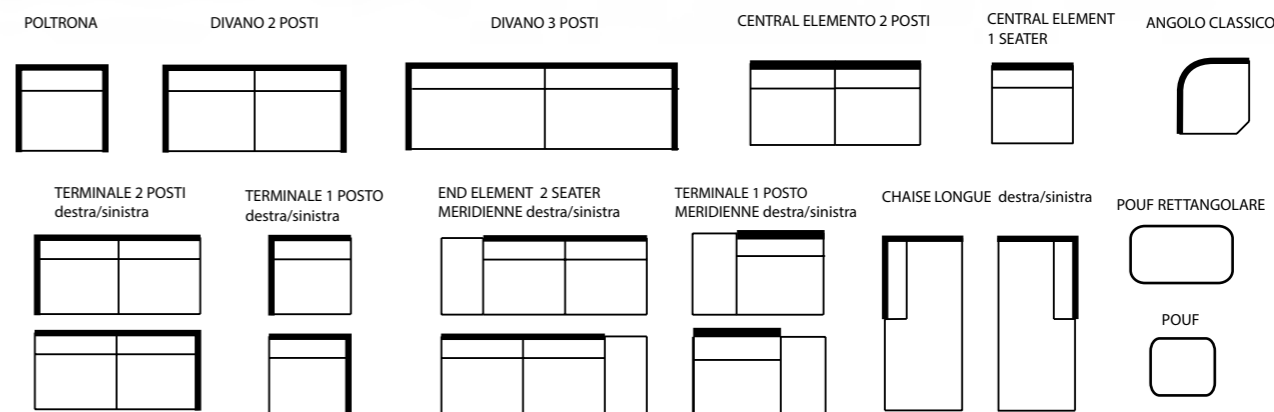

Chaise  
Longue

Terminale  
2 Posti

Divano 2 Posti

Divano 3 Posti

Divano 2 Posti

Poltrona

DIVANO E TERMINALE 2 POSTI CON LETTO

DIVANO 3 POSTI CON LETTO

**ELEMENTI**

	H	L	P	V	P
ATLANTICO DIVANO 3 POSTI (Letto)	83/99	205	104	1,80	75
ATLANTICO DIVANO 2 POSTI (Letto)	83/99	185	104	1,60	65
ATLANTICO POLTRONA	83/99	105	104	0,90	50
ATLANTICO TERMINALE 2 POSTI (Letto)	83/99	165	104	1,45	60
ATLANTICO TERMINALE 1 POSTO	83/99	95	104	0,85	40
ATLANTICO TERMINALE 2 POSTI MERIDIENNE (No Recliner)	80/99	185	104	1,55	65
ATLANTICO TERMINALE 2 POSTI MERIDIENNE (No Recliner)	80/99	115	104	1,00	45
ATLANTICO ELEMENTO CENTRALE 2 POSTI	83/99	140	104	1,25	55
ATLANTICO ELEMENTO CENTRALE 1 POSTO	83/99	70	104	0,60	30
ATLANTICO CHAISE LONGUE	83/99	104	175	1,50	55
ATLANTICO ANGOLO CLASSICO	83	110	110	1,00	45
ATLANTICO POUF RETTANGOLARE	44	55	104	0,25	20
ATLANTICO POUF QUADRATO	44	60	60	0,15	15

Divano 3 Posti con Letto

- \* La versione letto disponibile per 2,3 posti e terminale.
- \* Rete letto ortopedica in metallo elettrosaldato, ma disponibile anche a doghe in legno. Materasso in resina espansa di spessore 12 cm.
- \* Disponibile Topper in Aloe vera a gomma a copertura di materasso e rete.

- \* Poggiatesta elettrico, batteria aggiuntiva, cuscini lombari e cuscini decorativi sono tutti opzionali
- \* La posizione dei poggiatesta è variabile manualmente in diverse posizioni
- \* La reclinazione elettrica può essere aggiunta solo negli elementi senza Meridienne
- \* Il colore della stoffa può essere scelto nella nostra collezione Fills Sellier e può essere a contrasto o tono su tono
- \* Il nostro sistema non prevede combinazioni di rivestimenti o dimensioni diverse da quelle indicate. Richieste speciali verranno considerate, laddove attuabili, come un "prodotto NON Standard" e avranno un sovrapprezzo variabile a seconda del tipo di richiesta.