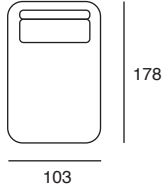

GREGORY

design Maurizio Neri

Centrali . Chauffeuse . Armless

Centrale d'angolo . Chauffeuse d'angle . Corner

Chaise longue . Chaise longue . Longue chair

Pouf . Pouf . Footstool