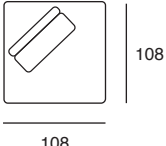

GREGORY

design Maurizio Neri

Centrali . Chauffeuse . Armless

Centrale d'angolo . Chauffeuse d'angle . Corner

Chaise longue . Chaise longue . Longue chair

Pouf . Pouf . Footstool