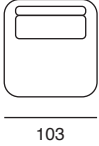

GREGORY

design Maurizio Neri

Centrali . Chauffeuse . Armless

Centrale d'angolo . Chauffeuse d'angle . Corner

Chaise longue . Chaise longue . Longue chair

Pouf . Pouf . Footstool