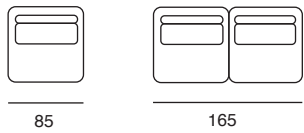

GINEVRA

design Maurizio Neri

Centrali . Chauffeuse . Armless

Chaise longue . Chaise longue . Longue chair

Centrale d'angolo . Chauffeuse d'angle . Armless corner

Pouf . Pouf . Footstool