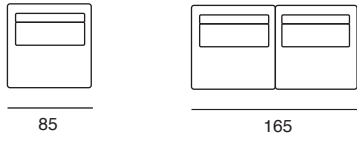

FLAMINIA

design Maurizio Neri

Centrali . Chauffeuse . Armless

Chaise longue senza bracc. . Chaise longue sans acc. .
Longue chair without arms

Elemento d'angolo . Angle . Corner

Pouf . Pouf . Footstool